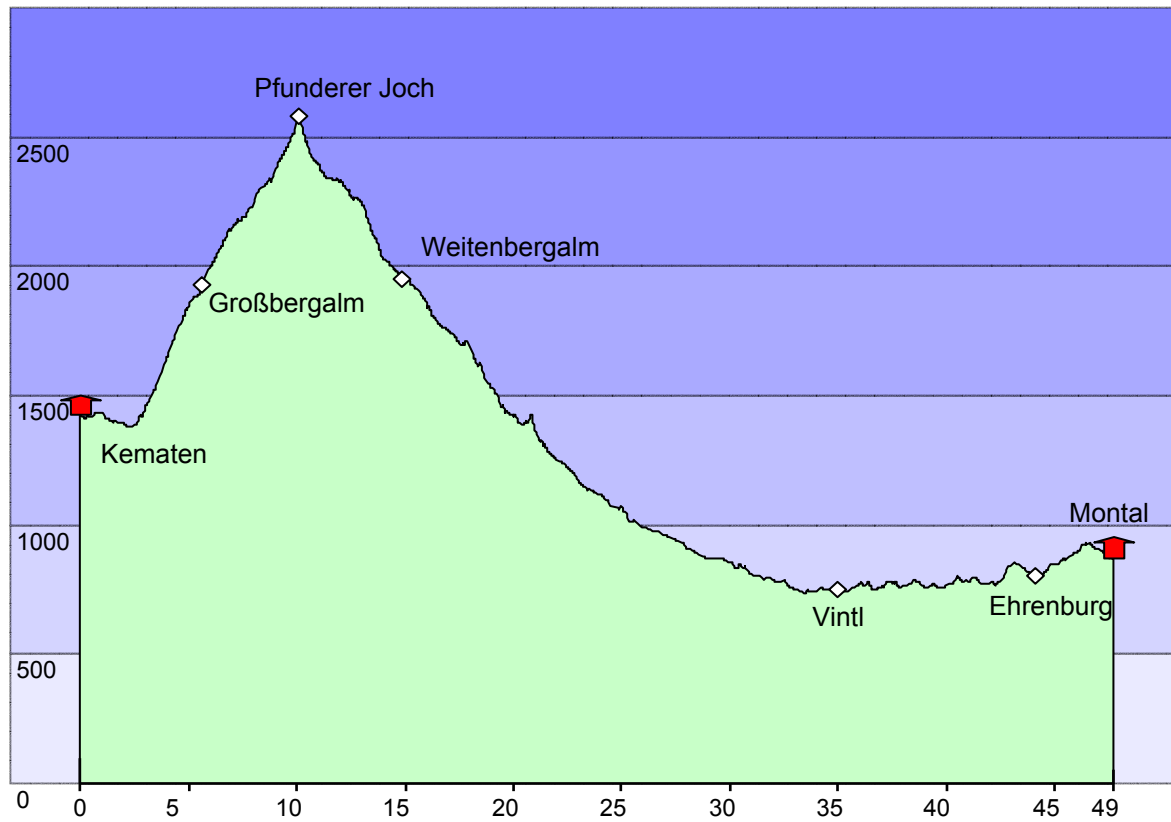

# TransAlp: Zillertal - Monte Grappa

Gesamtprofil

Kilometer: 347 // Höhenmeter: 9410

# TransAlp: Zillertal - Monte Grappa

1. Etappe: Fügen - Kematen

Kilometer: 73 // Höhenmeter: 1740

# TransAlp: Zillertal - Monte Grappa

2. Etappe: Kematen - Montal

Kilometer: 49 // Höhenmeter: 1550

# TransAlp: Zillertal - Monte Grappa

4. Etappe: St Kassian - Alleghe

Kilometer: 47 // Höhenmeter: 1550