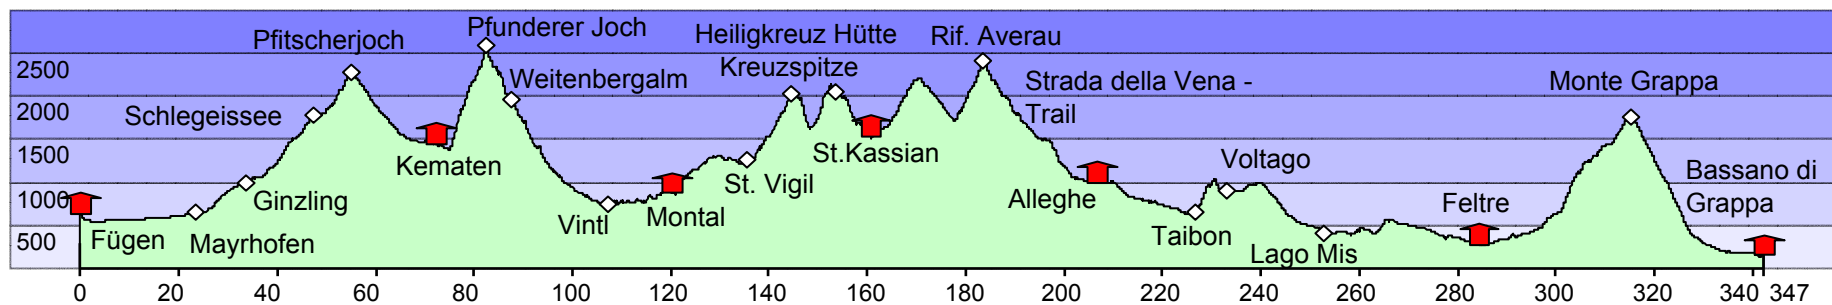

# TransAlp: Zillertal - Monte Grappa

Gesamtprofil

Kilometer: 347 // Höhenmeter: 9410

# TransAlp: Zillertal - Monte Grappa

1. Etappe: Fügen - Kematen

Kilometer: 73 // Höhenmeter: 1740

# TransAlp: Zillertal - Monte Grappa

2. Etappe: Kematen - Montal

Kilometer: 49 // Höhenmeter: 1550

# TransAlp: Zillertal - Monte Grappa

5. Etappe: Alleghe - Feltre

Kilometer: 79 // Höhenmeter: 1080