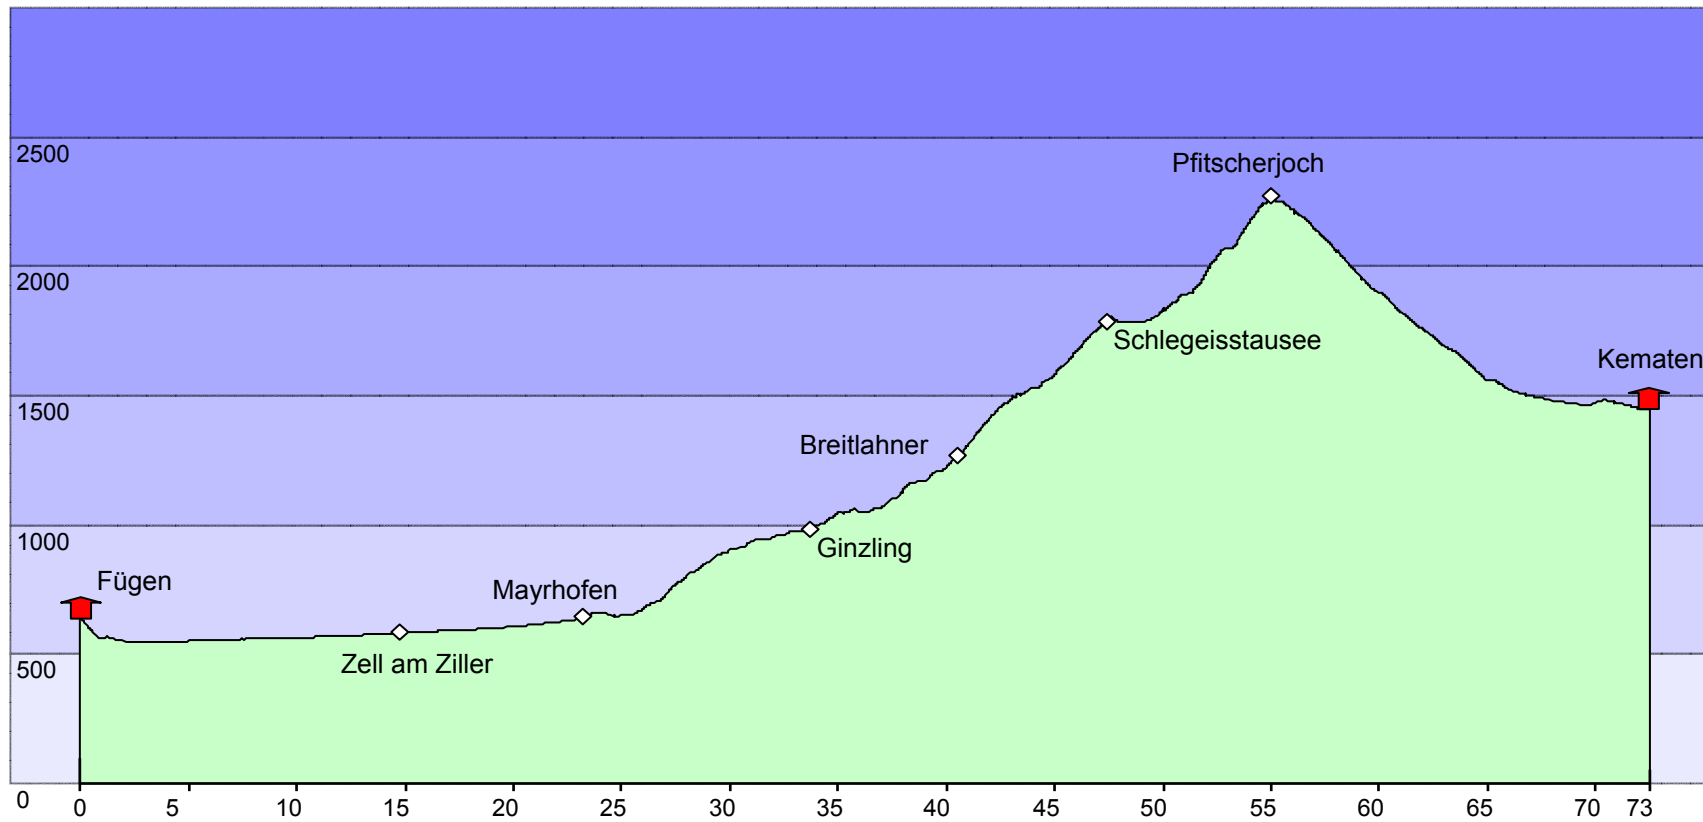

# TransAlp: Zillertal - Monte Grappa

Gesamtprofil

Kilometer: 347 // Höhenmeter: 9410

# TransAlp: Zillertal - Monte Grappa

1. Etappe: Fügen - Kematen

Kilometer: 73 // Höhenmeter: 1740

# TransAlp: Zillertal - Monte Grappa

2. Etappe: Kematen - Montal

Kilometer: 49 // Höhenmeter: 1550

# TransAlp: Zillertal - Monte Grappa

5. Etappe: Alleghe - Feltre

Kilometer: 79 // Höhenmeter: 1080