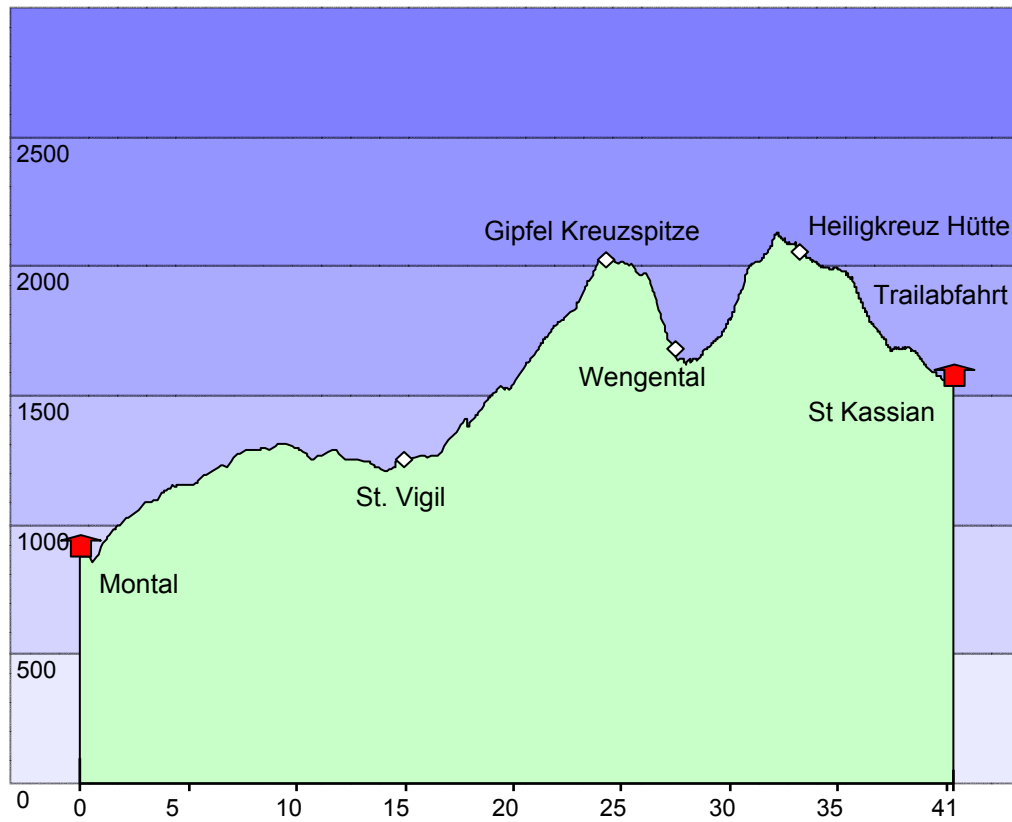

# TransAlp: Zillertal - Monte Grappa

2. Etappe: Kematen - Montal

Kilometer: 49 // Höhenmeter: 1550

# TransAlp: Zillertal - Monte Grappa

4. Etappe: St Kassian - Alleghe

Kilometer: 47 // Höhenmeter: 1550

# TransAlp: Zillertal - Monte Grappa

5. Etappe: Alleghe - Feltre

Kilometer: 79 // Höhenmeter: 1080

# TransAlp: Zillertal - Monte Grappa

6. Etappe: Feltre - Bassano di Grappa

Kilometer: 58 // Höhenmeter: 1650