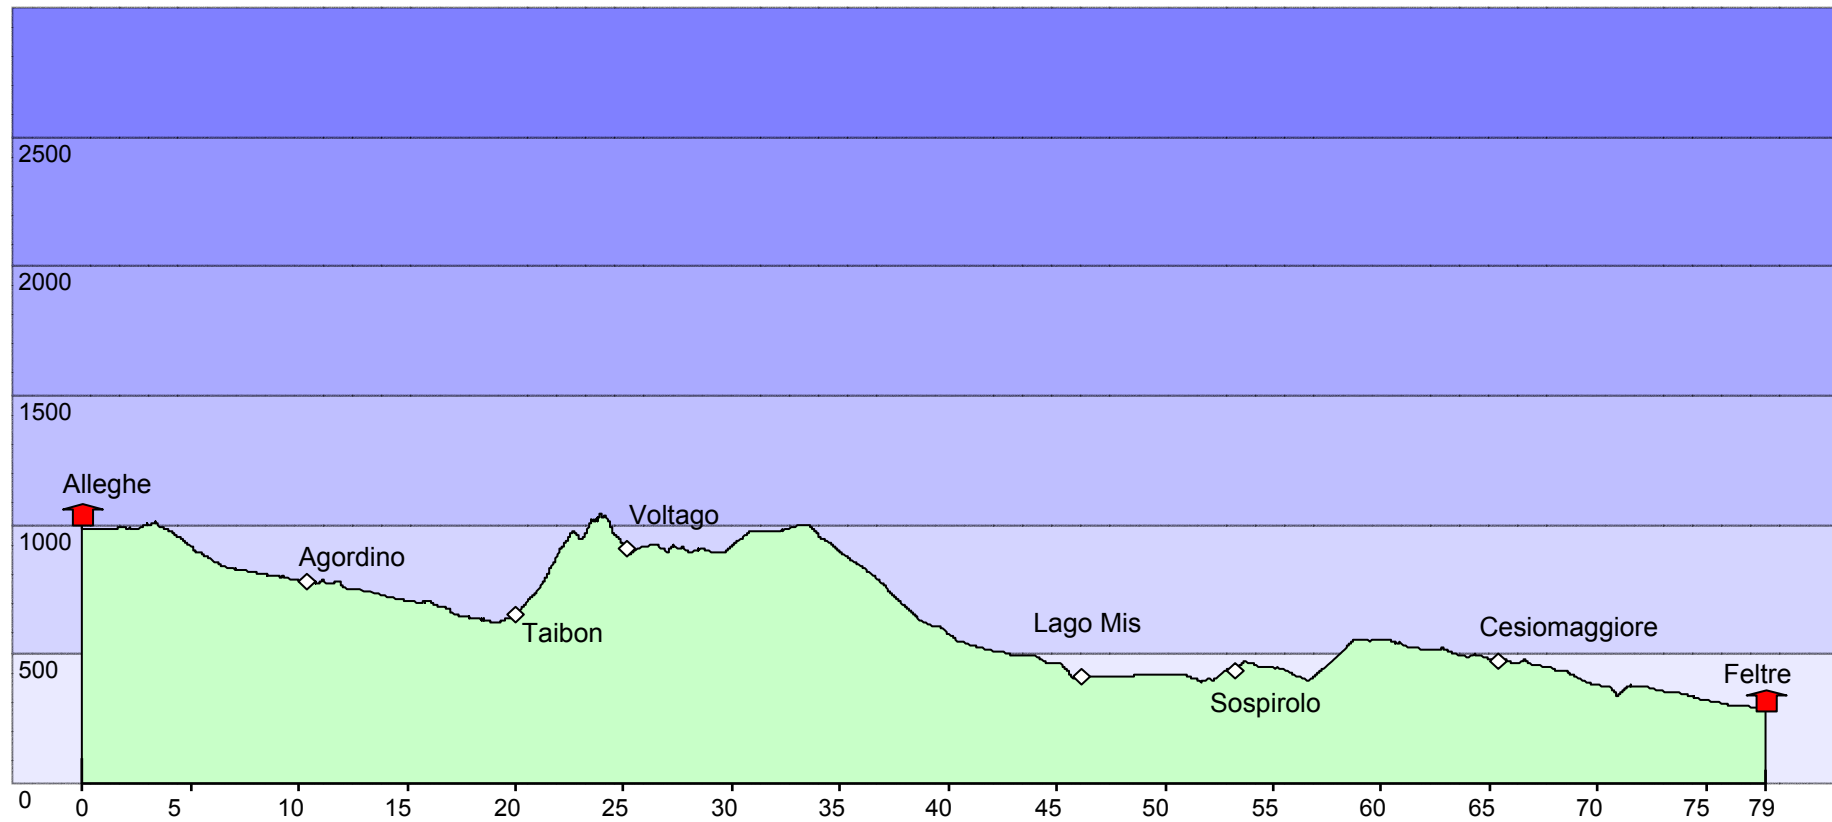

# TransAlp: Zillertal - Monte Grappa

4. Etappe: St Kassian - Alleghe

Kilometer: 47 // Höhenmeter: 1550

# TransAlp: Zillertal - Monte Grappa

5. Etappe: Alleghe - Feltre

Kilometer: 79 // Höhenmeter: 1080

# TransAlp: Zillertal - Monte Grappa

6. Etappe: Feltre - Bassano di Grappa

Kilometer: 58 // Höhenmeter: 1650