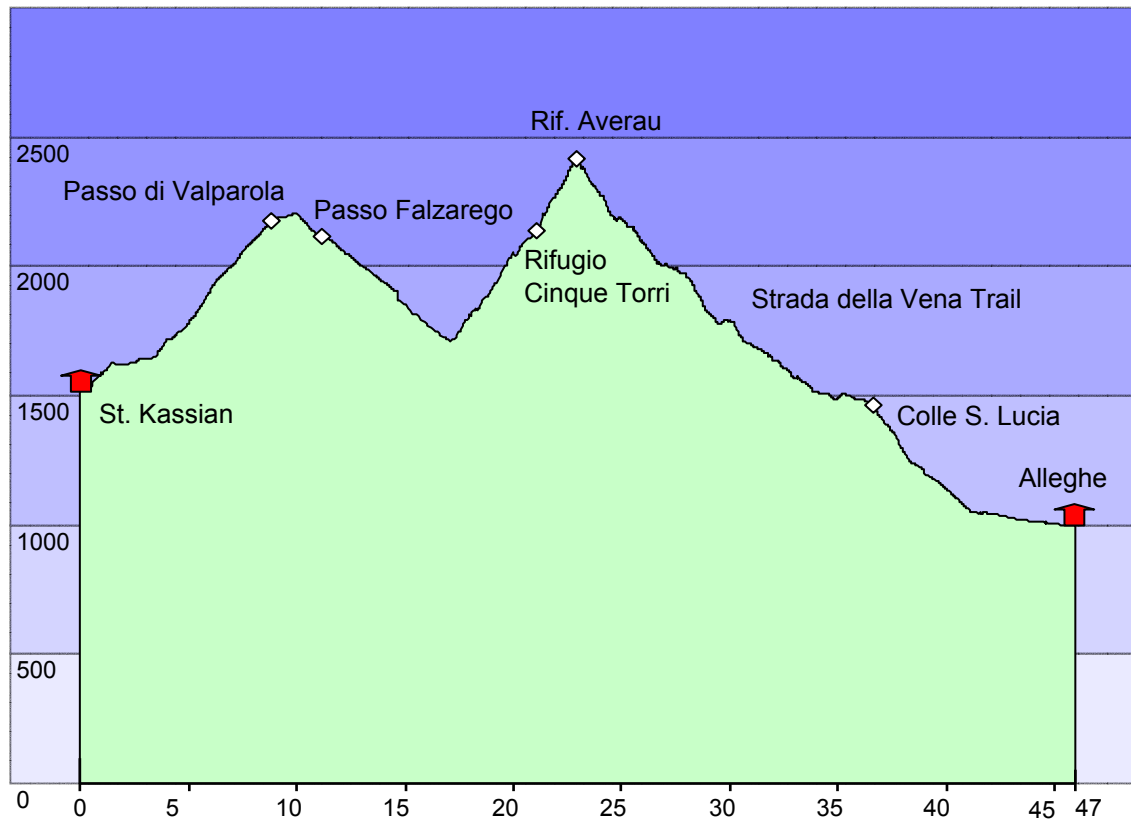

# TransAlp: Zillertal - Monte Grappa

3. Etappe: Montal - St Kassian

Kilometer: 41 // Höhenmeter: 1840

# TransAlp: Zillertal - Monte Grappa

4. Etappe: St Kassian - Alleghe

Kilometer: 47 // Höhenmeter: 1550

# TransAlp: Zillertal - Monte Grappa

5. Etappe: Alleghe - Feltre

Kilometer: 79 // Höhenmeter: 1080

# TransAlp: Zillertal - Monte Grappa

6. Etappe: Feltre - Bassano di Grappa

Kilometer: 58 // Höhenmeter: 1650