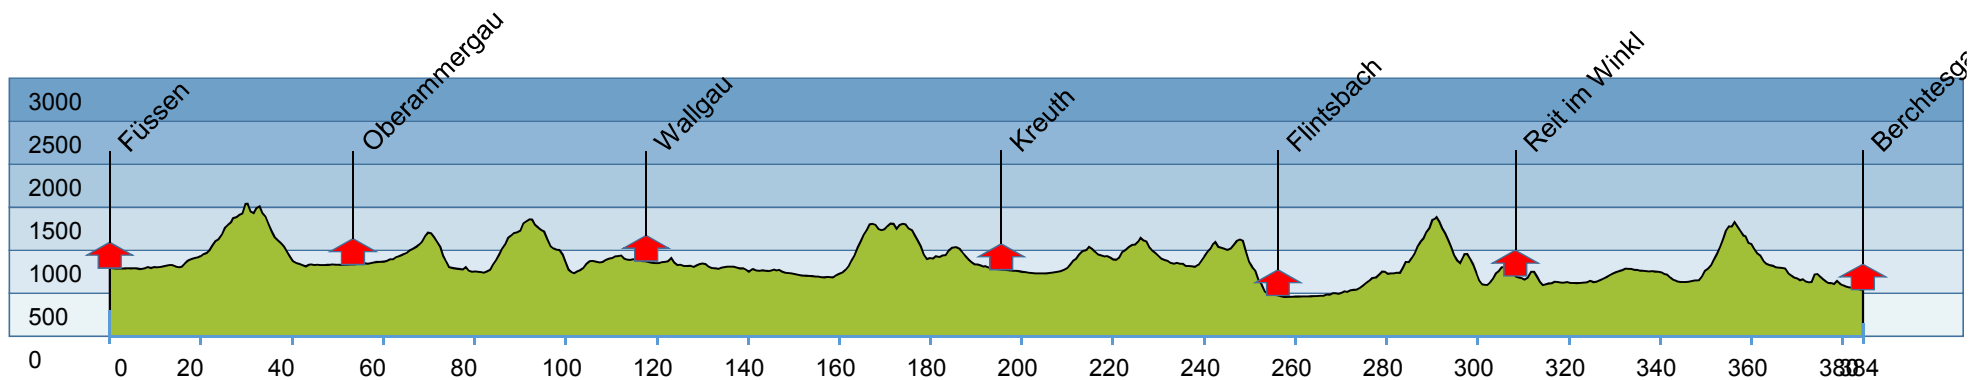

# TransBavaria: Füssen - Berchtesgaden

### Füssen - Berchtesgaden

Gesamtkilometer: 384 km

Höhenmeter gesamt: 7820

## 1. Etappe

Füssen - Oberammergau

Tageskilometer: 53 km

Höhenmeter: 1090