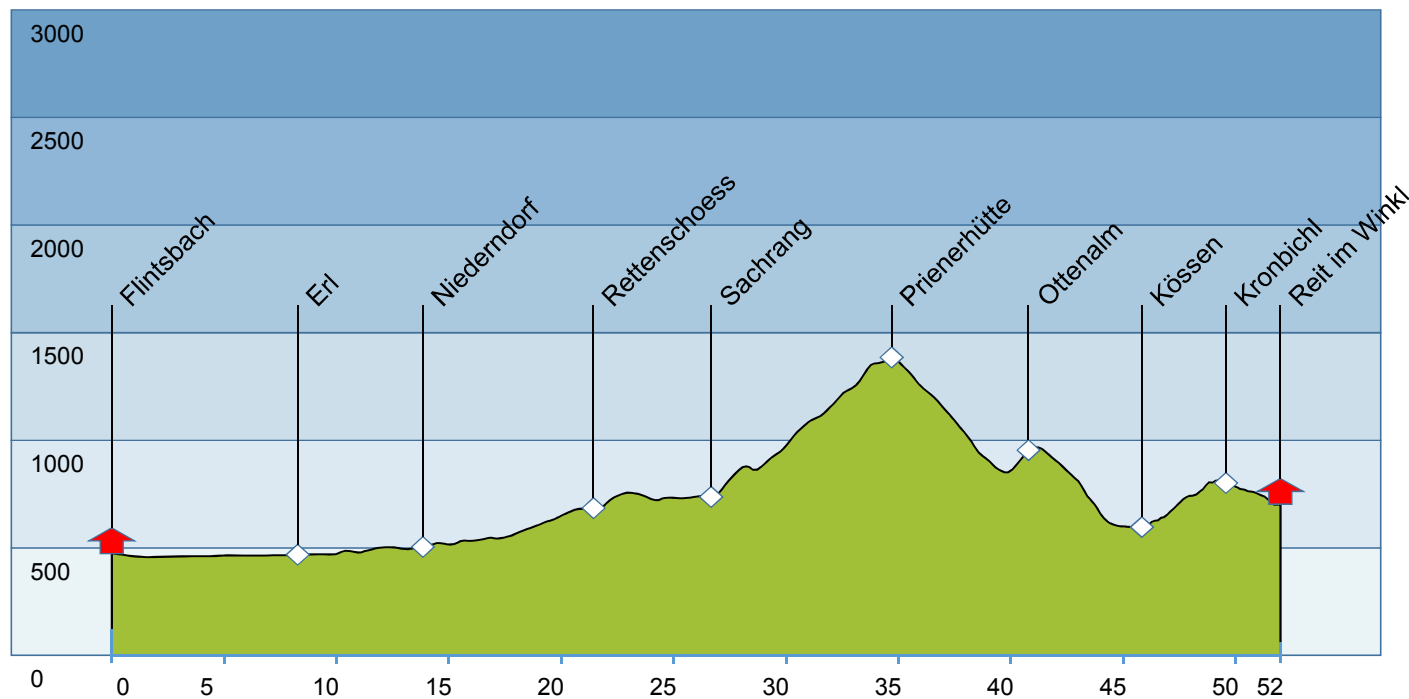

## 4. Etappe

Kreuth - Flintsbach

Tageskilometer: 61 km

Höhenmeter: 1190

# TransBavaria: Füssen - Berchtesgaden

## 5. Etappe

Flintsbach - Reit im Winkl

Tageskilometer: 52 km

Höhenmeter: 1390