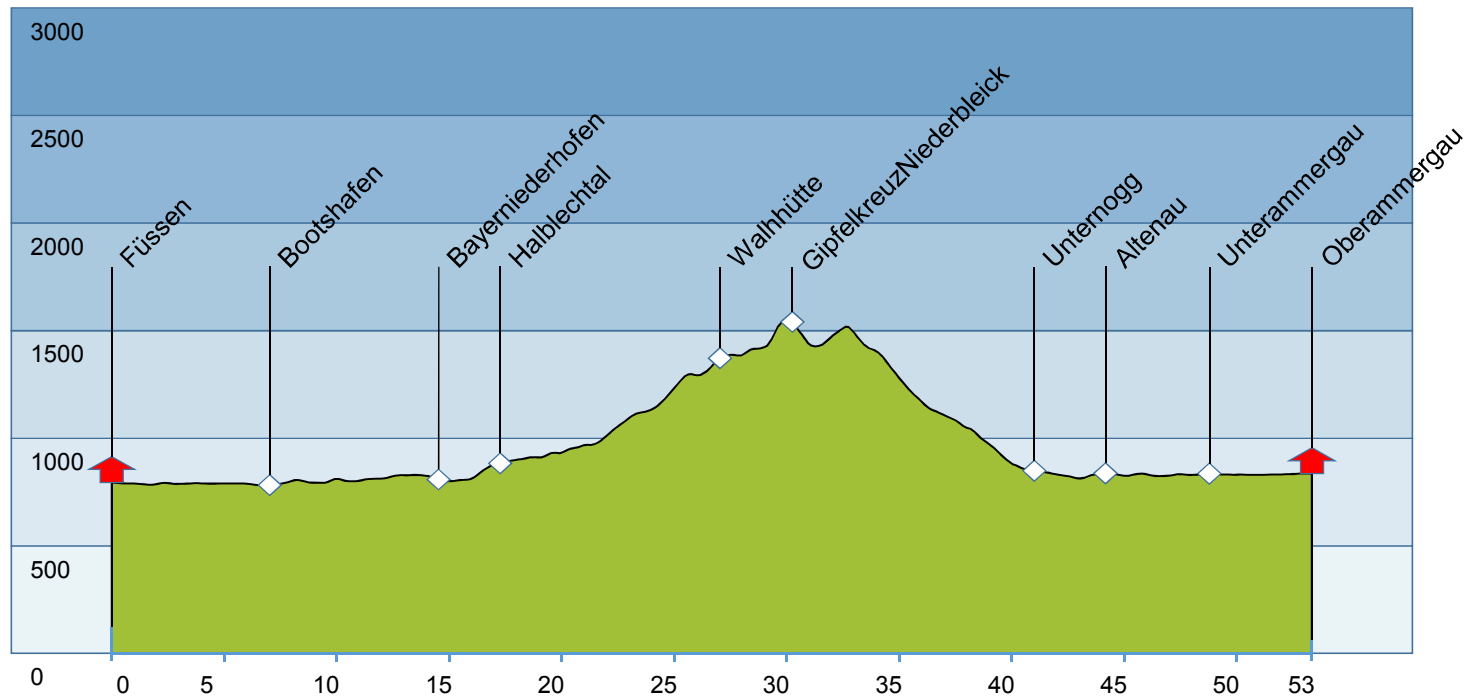

### Füssen - Berchtesgaden

Gesamtkilometer: 384 km

Höhenmeter gesamt: 7820

# TransBavaria: Füssen - Berchtesgaden

## 1. Etappe

Füssen - Oberammergau

Tageskilometer: 53 km

Höhenmeter: 1090