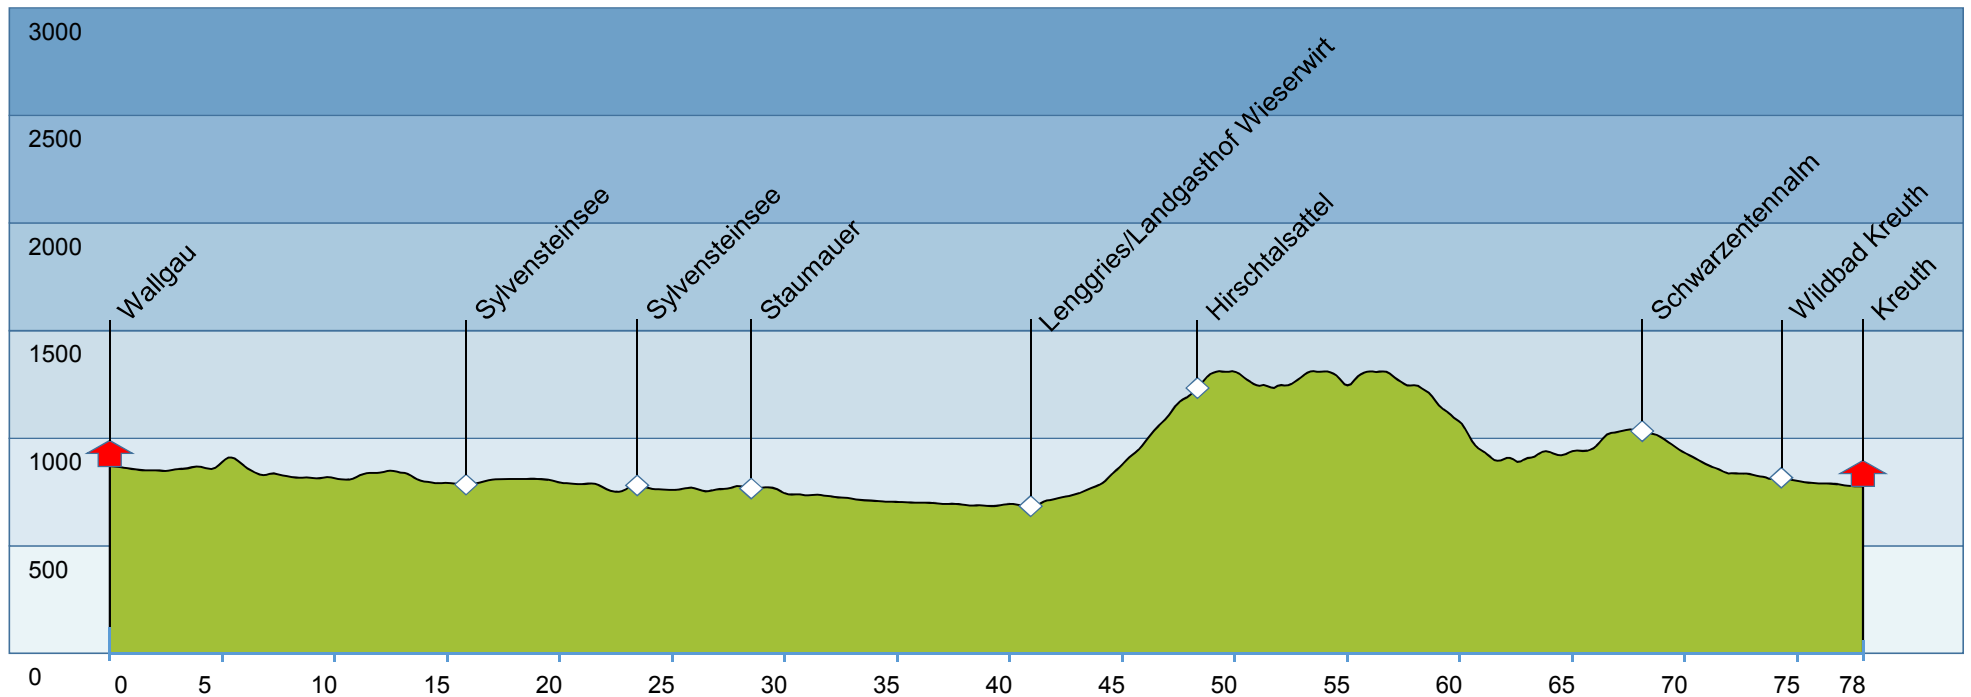

## 2. Etappe

Oberammergau - Wallgau

Tageskilometer: 64 km

Höhenmeter: 1390

# TransBavaria: Füssen - Berchtesgaden

## 3. Etappe

Wallgau - Kreuth

Tageskilometer: 78 km

Höhenmeter: 1390