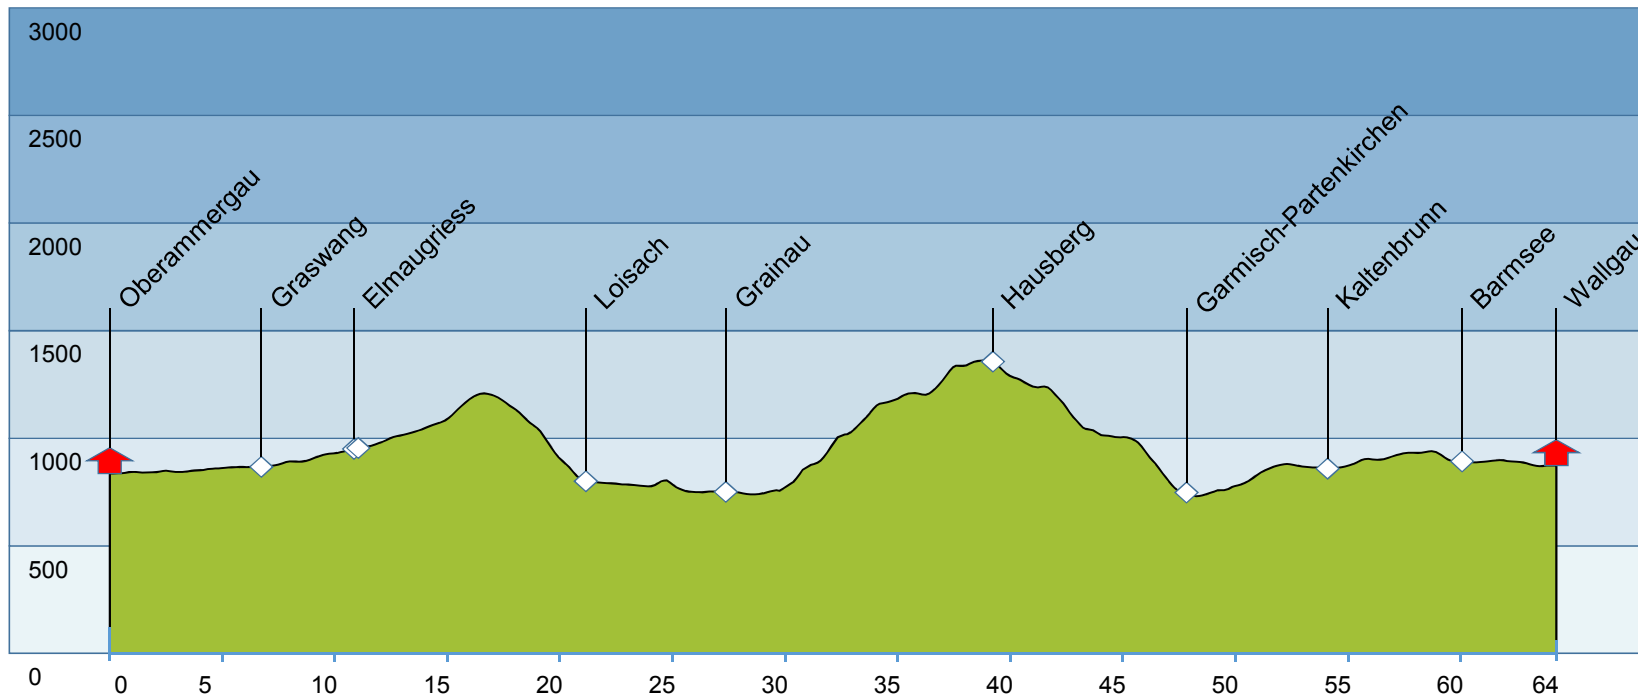

## 1. Etappe

Füssen - Oberammergau

Tageskilometer: 53 km

Höhenmeter: 1090

# TransBavaria: Füssen - Berchtesgaden

## 2. Etappe

Oberammergau - Wallgau

Tageskilometer: 64 km

Höhenmeter: 1390