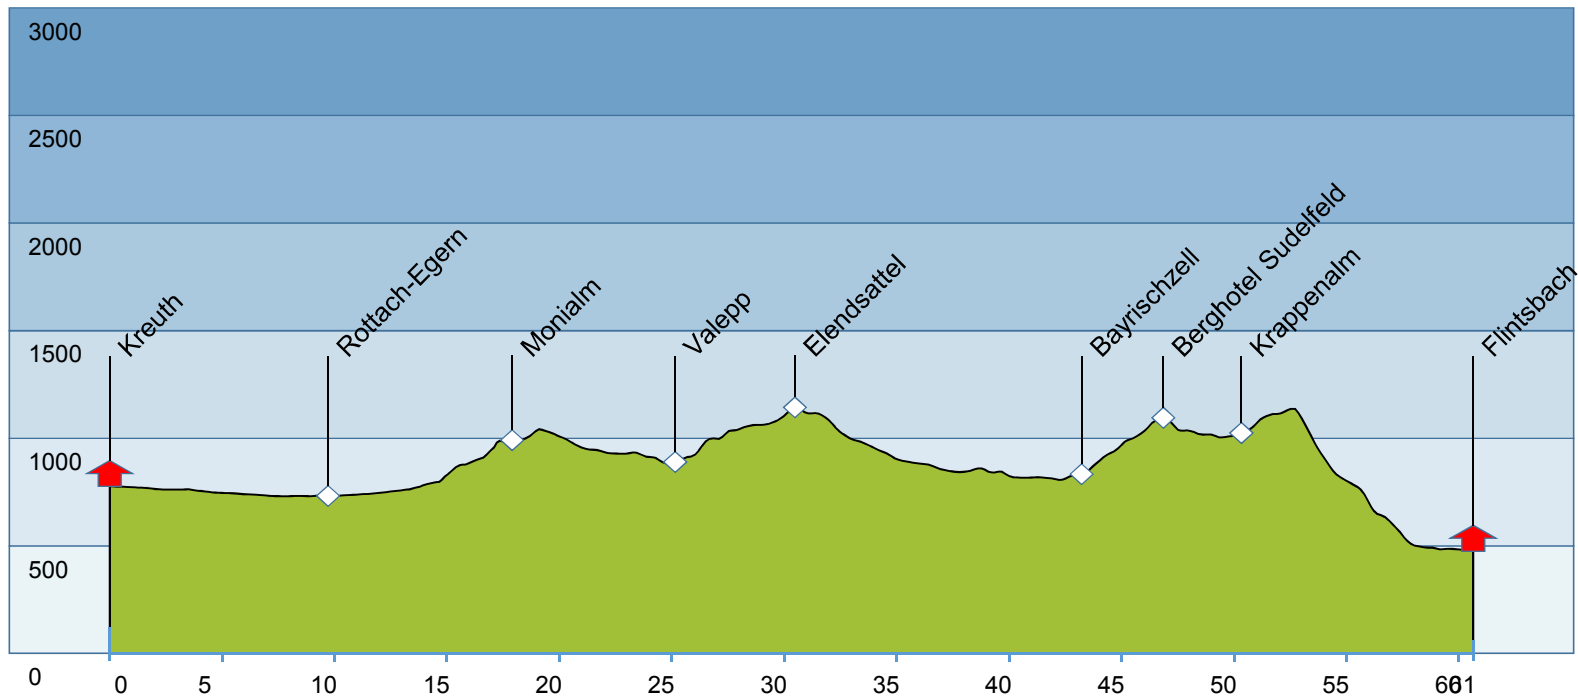

## 3. Etappe

Wallgau - Kreuth

Tageskilometer: 78 km

Höhenmeter: 1390

# TransBavaria: Füssen - Berchtesgaden

## 4. Etappe

Kreuth - Flintsbach

Tageskilometer: 61 km

Höhenmeter: 1190